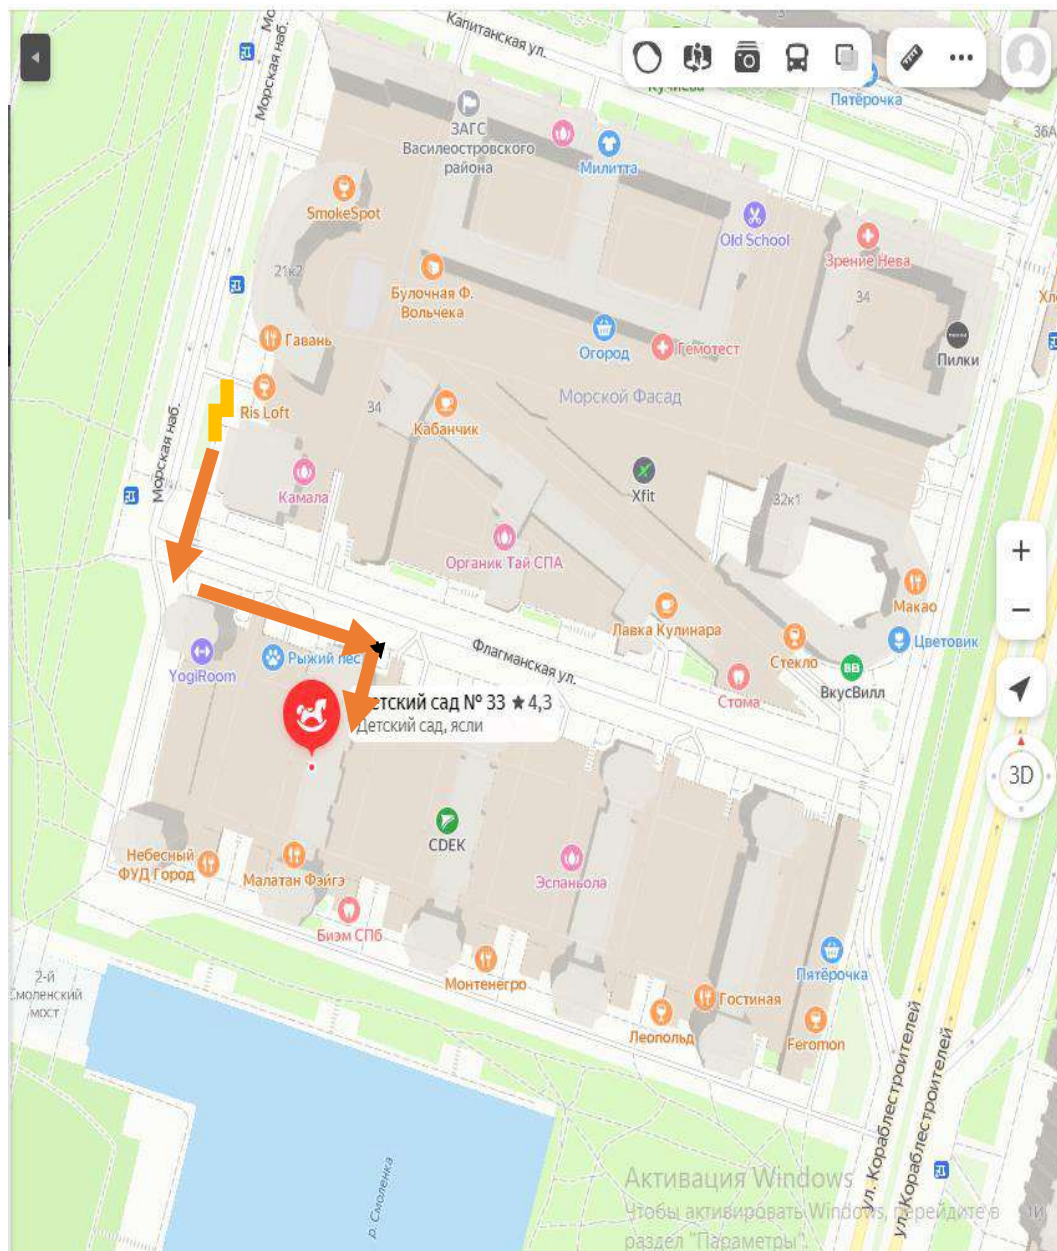

II. Приложения.....с.11

I. Планы-схемы ОУ.

1. План-схема района расположения ГБДОУ детского сад № 33 Василеостровского района, площадка № 1 Пути движения транспортных средств и детей.

-  Движение транспортных средств
-  Движение обучающихся (воспитанников) в (из) ОУ
-  Проезжая часть
-  Зона жилой застройки

2. Схема организации дорожного движения в непосредственной близости от образовательного учреждения с размещением соответствующих технических средств, маршруты движения детей.

 Остановка общественного транспорта