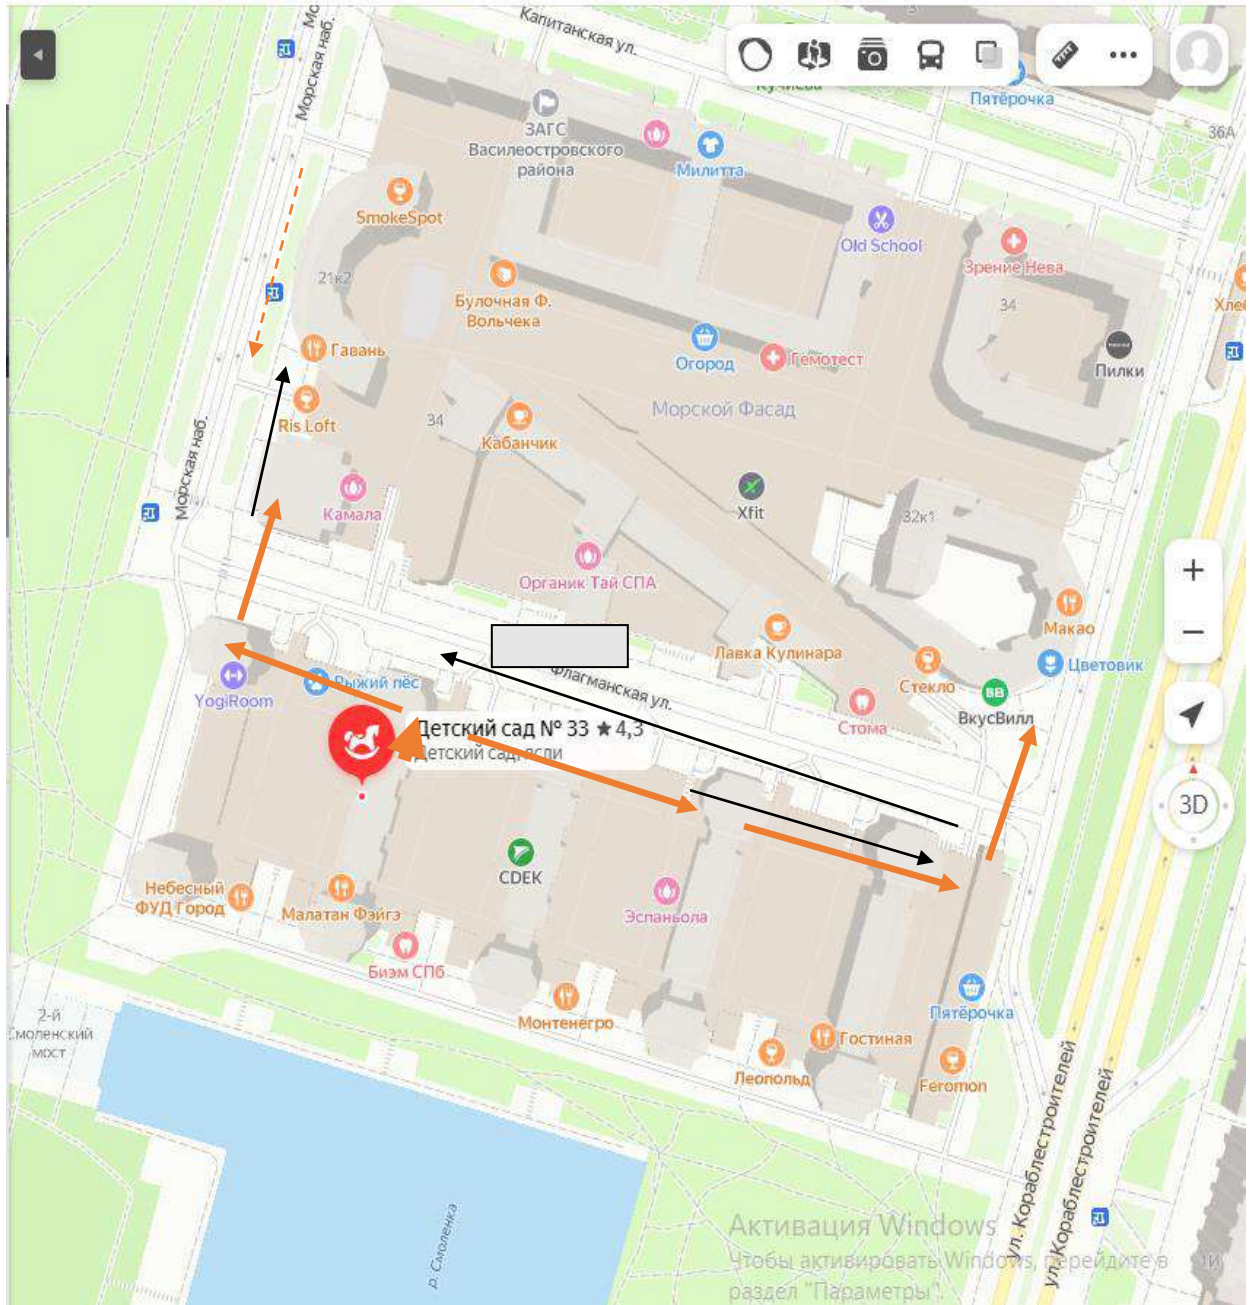

Содержание

I. Планы-схемы ОУ.

- 1) Район расположения ОУ, пути движения транспортных средств и детей (обучающихся).....с.7
- 2) Организация дорожного движения в непосредственной близости от образовательного учреждения с размещением соответствующих технических средств, маршруты движения детей и расположение парковочных мест.....с.8
- 3) Маршруты движения организованных групп детей от ОУ к наиболее часто посещаемым объектам в ходе учебного процесса (например: стадион, парк, спортивно-оздоровительный комплекс)с.9

II. Приложения.....с.11

I. Планы-схемы ОУ.

1. План-схема района расположения ГБДОУ детского сад № 33 Василеостровского района, площадка № 1 Пути движения транспортных средств и детей.

-  Движение транспортных средств
-  Движение обучающихся (воспитанников) в (из) ОУ
-  Проезжая часть
-  Зона жилой застройки