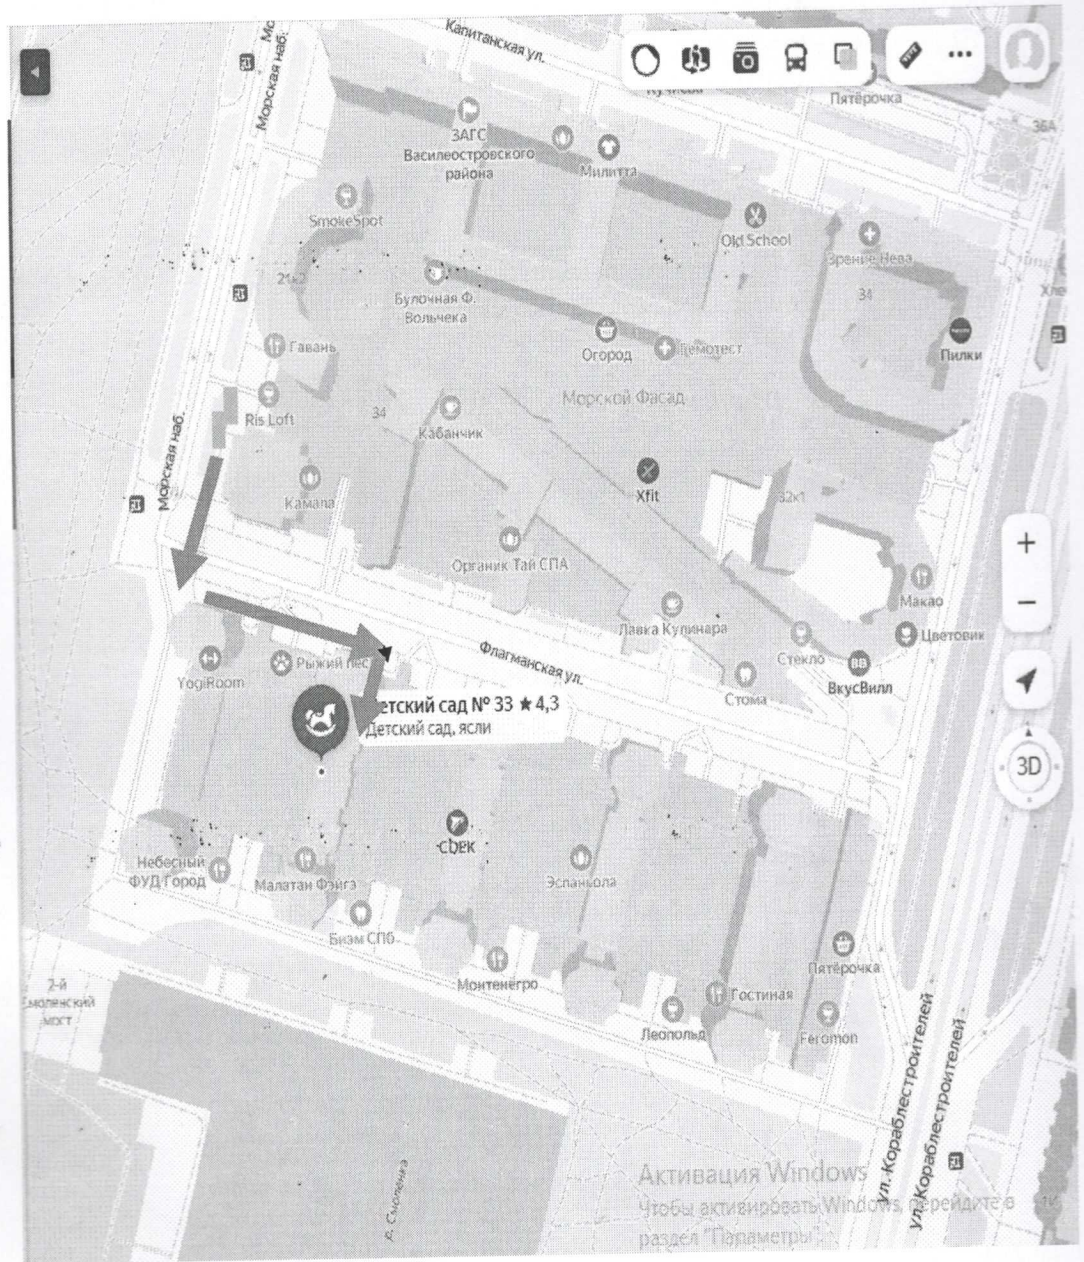

І. Планы-схемы ОУ.

1. План-схема района расположения ГБДОУ детского сад № 33 Василеостровского района, площадка № 1 Пути движения транспортных средств и детей.

Движение транспортных средств

Движение обучающихся (воспитанников) в (из) ОУ

Проезжая часть

Зона жилой застройки

2. Схема организации дорожного движения в непосредственной близости от образовательного учреждения с размещением соответствующих технических средств, маршруты движения детей.